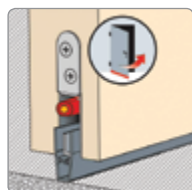

III. VARNOSTNI RAZRED

PRODAJNA
USPEŠNICA
ZADNJIH
5 LET

PLATINUM

NAJBOLJŠA ZVOČNA IZOLACIJA

VARNOSTNI RAZRED

III

1,6
W/M²K

43_{dB}