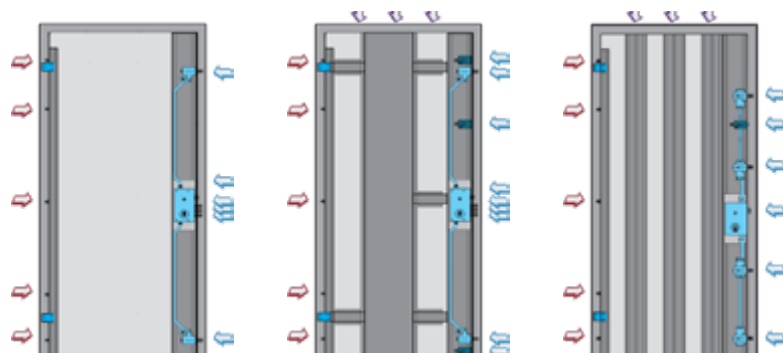

## PONUDBA MODELOV PROTIVLOMNIH VRAT ZA LAŽJO ODLOČITEV PRI IZBIRI

STANDARDNE DIMENZIJE:  
79,5 x 197 cm

Druge dimenzije po naročilu, z  
doplačilom.

V-LINE

PLATINUM

TOP 2000

	V-LINE	PLATINUM	TOP 2000
	Vratno krilo brez vidnih obrob, s širokokotnim kukalom	Vratno krilo brez vidnih obrob, s širokokotnim kukalom	Vratno krilo brez vidnih obrob, z digitalnim kukalom
Število izolacijskih slojev	1-slojna izolacija	3-slojna izolacija	3-slojna izolacija
Protihrupna izolativnost	38 dB	Do 43 dB	Do 43 dB
Toplotna izolativnost	1,8 W/m <sup>2</sup> K	1,6 W/m <sup>2</sup> K	2,1 W/m <sup>2</sup> K
Število točk zaklepa	11 točk (6 + 5)	14 točk (9 + 5)	11 točk (6 + 5)
Cilindrični vložek	Original	Original	Original
Konstr. iz nerjavnega jekla	✓	✓	✓
Samodejno talno tesnilo	✓	✓	✓
Dodatne ojačitve	✗	✓	✓
Omejilec odpiranja	✗	✓	✓
Digitalno kukalo	✗	✗	✓