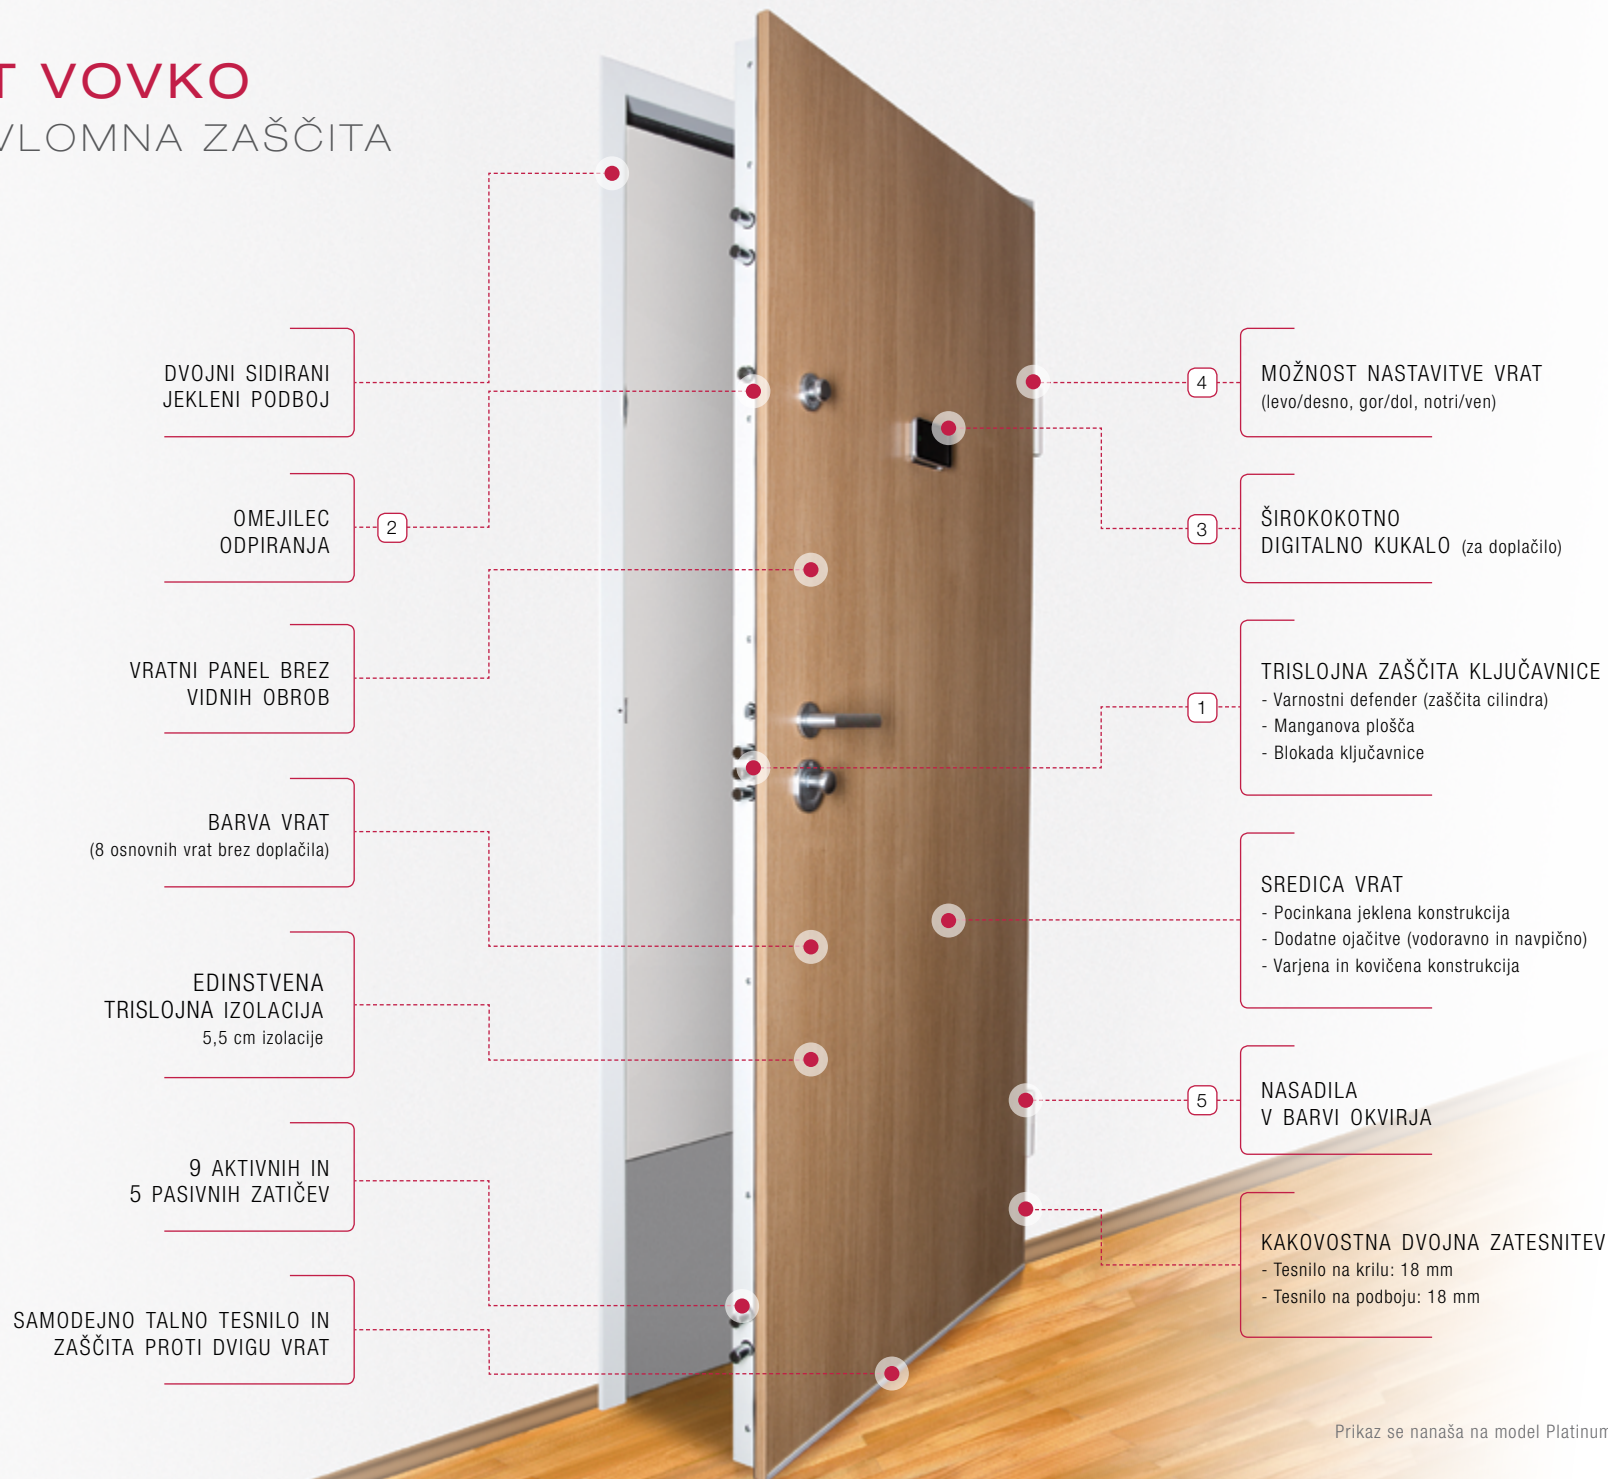

DVOJNI SIDIRANI
JEKLENI PODBOJ

OMEJILEC
ODPIRANJA

VRATNI PANEL BREZ
VIDNIH OBROB

BARVA VRAT
(8 osnovnih vrat brez doplačila)

EDINSTVENA
TRISLOJNA IZOLACIJA
5,5 cm izolacije

9 AKTIVNIH IN
5 PASIVNIH ZATIČEV

SAMODEJNO TALNO TESNILO IN
ZAŠČITA PROTI DVIGU VRAT

MOŽNOST NASTAVITVE VRAT
(levo/desno, gor/dol, notri/ven)

ŠIROKOKOTNO
DIGITALNO KUKALO (za doplačilo)

TRISLOJNA ZAŠČITA KLJUČAVNICE
- Varnostni defender (zaščita cilindra)
- Manganova plošča
- Blokada ključavnice

SREDICA VRAT
- Pocinkana jeklena konstrukcija
- Dodatne ojačitve (vodoravno in navpično)
- Varjena in kovičena konstrukcija

NASADILA
V BARVI OKVIRJA

KAKOVOSTNA DVOJNA ZATESNITEV
- Tesnilo na krilu: 18 mm
- Tesnilo na podboju: 18 mm

Prizkaz se nanaša na model Platinum.